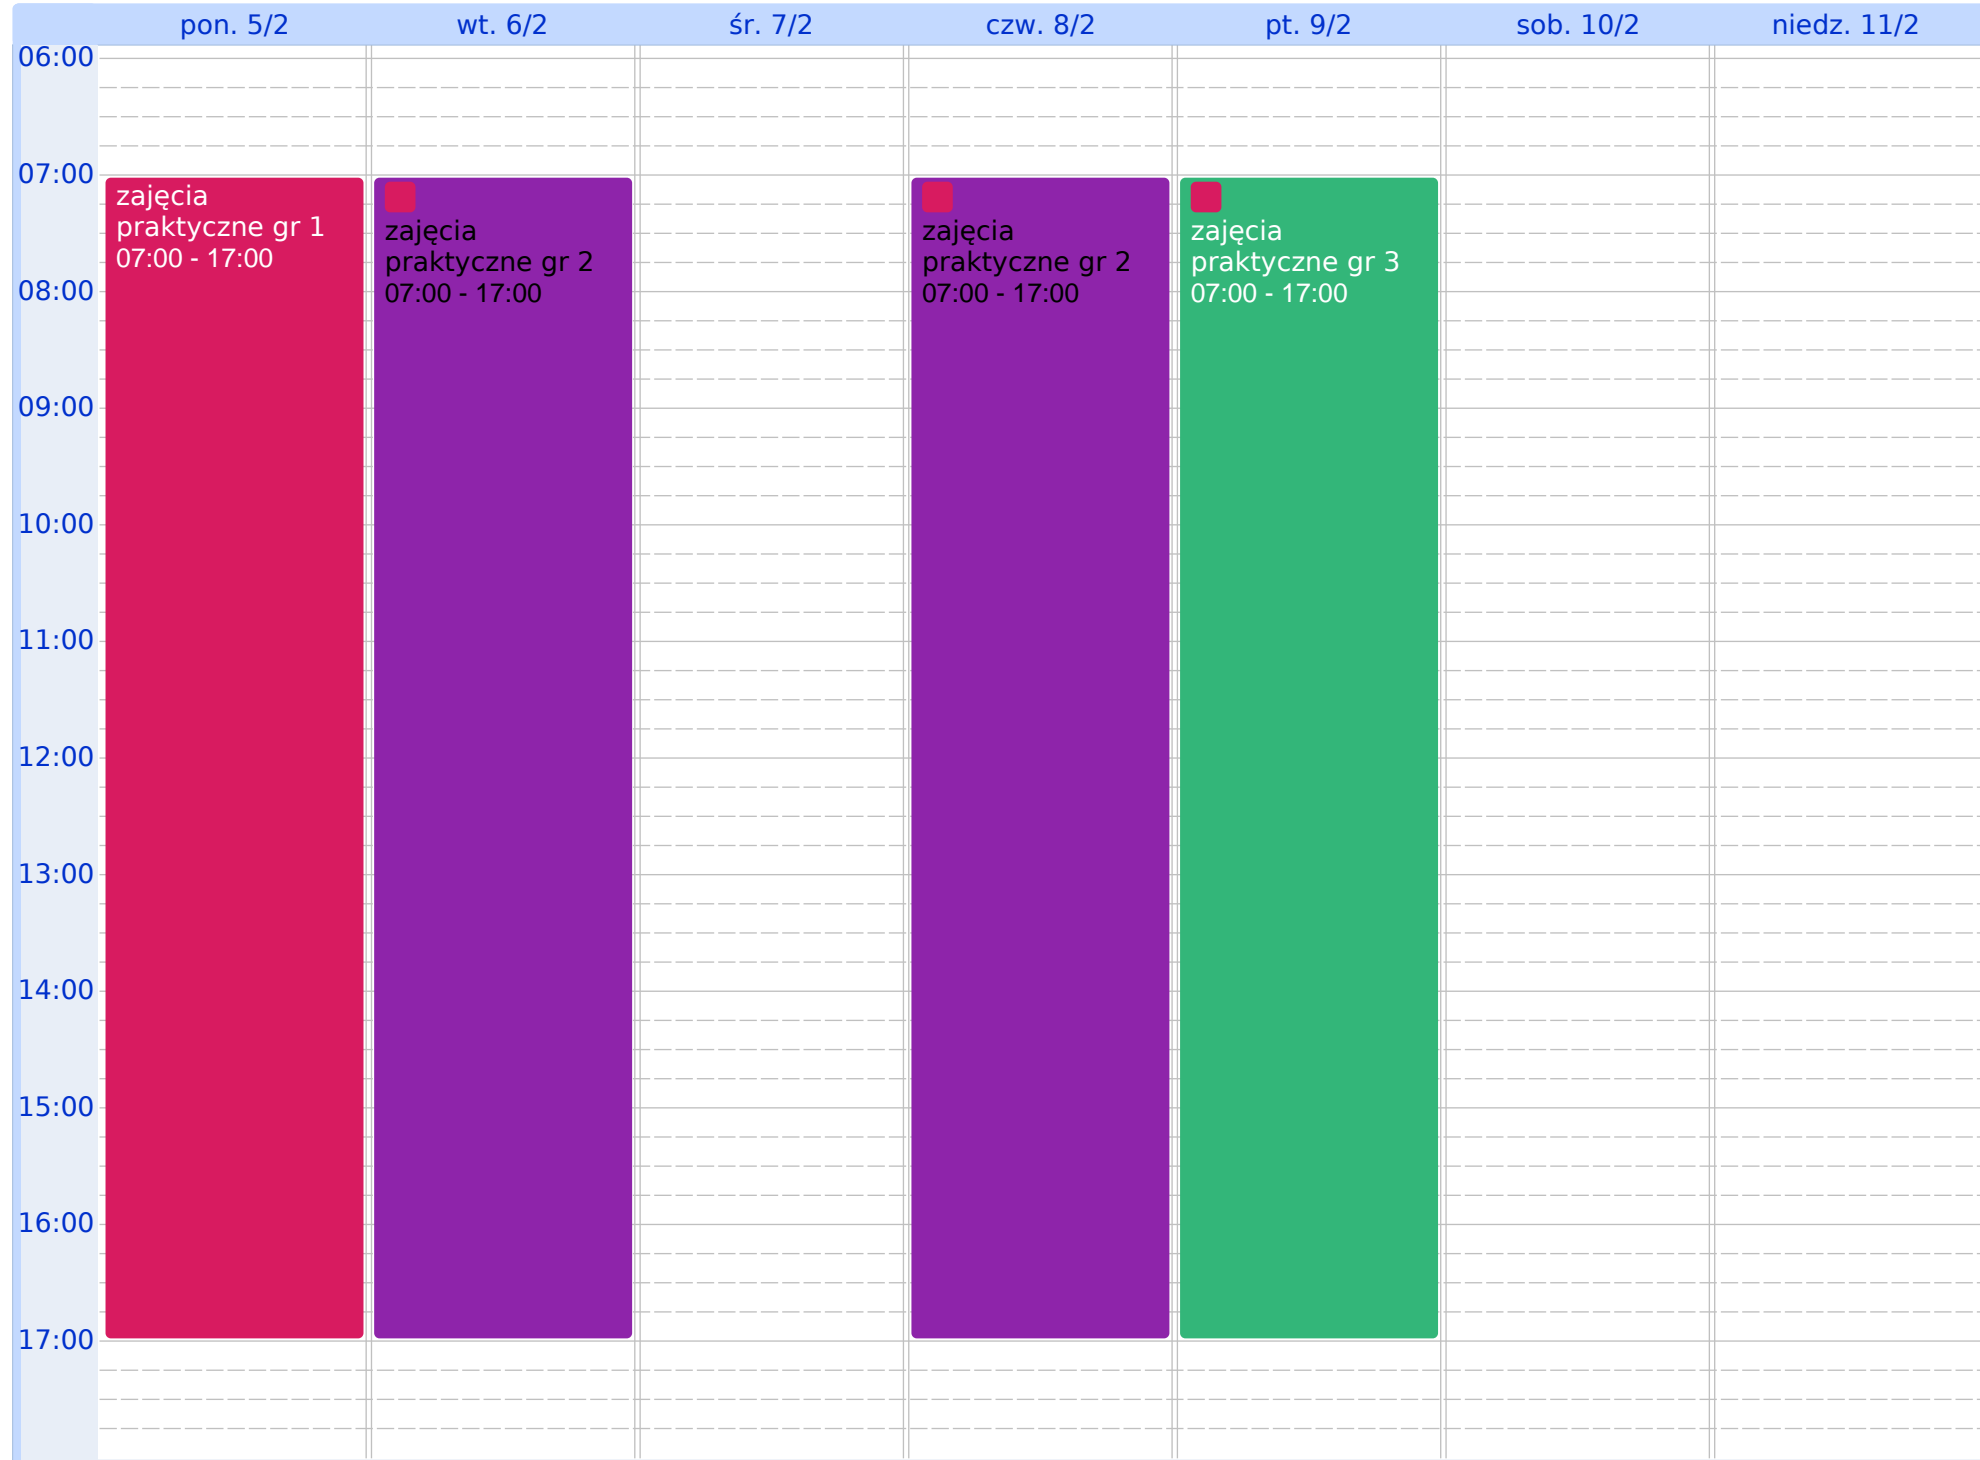

PLAN ZAJĘĆ podstawy opieki położniczej

pon. 15 sty - niedz. 21 sty 2024 (Czas środkowoeuropejski - Warszawa)

	pon. 15/1	wt. 16/1	śr. 17/1	czw. 18/1	pt. 19/1	sob. 20/1	niedz. 21/1
03:00							
04:00							
05:00							
06:00							
07:00		zajęcia praktyczne gr 1 07:00 - 10:00					
08:00							
09:00							
10:00							
11:00							
12:00							
13:00							
14:00							

PLAN ZAJĘĆ podstawy opieki położniczej

pon. 22 sty - niedz. 28 sty 2024 (Czas środkowoeuropejski - Warszawa)

	pon. 22/1	wt. 23/1	śr. 24/1	czw. 25/1	pt. 26/1	sob. 27/1	niedz. 28/1
03:00							
04:00							
05:00							
06:00							
07:00							
08:00	 <p>zajęcia praktyczne gr 2 07:00 - 10:00</p>	 <p>zajęcia praktyczne gr 3 07:00 - 10:00</p>					
09:00							
10:00							
11:00							
12:00							
13:00							
14:00							

PLAN ZAJĘĆ podstawy opieki położniczej

pon. 29 sty - niedz. 4 lut 2024 (Czas środkowoeuropejski - Warszawa)

PLAN ZAJĘĆ podstawy opieki położniczej

pon. 5 lut - niedz. 11 lut 2024 (Czas środkowoeuropejski - Warszawa)

PLAN ZAJĘĆ podstawy opieki położniczej

pon. 12 lut - niedz. 18 lut 2024 (Czas środkowoeuropejski - Warszawa)

	pon. 12/2	wt. 13/2	śr. 14/2	czw. 15/2	pt. 16/2	sob. 17/2	niedz. 18/2
06:00							
07:00							
08:00							
09:00							
10:00							
11:00							
12:00							
13:00							
14:00							
15:00							
16:00							
17:00							