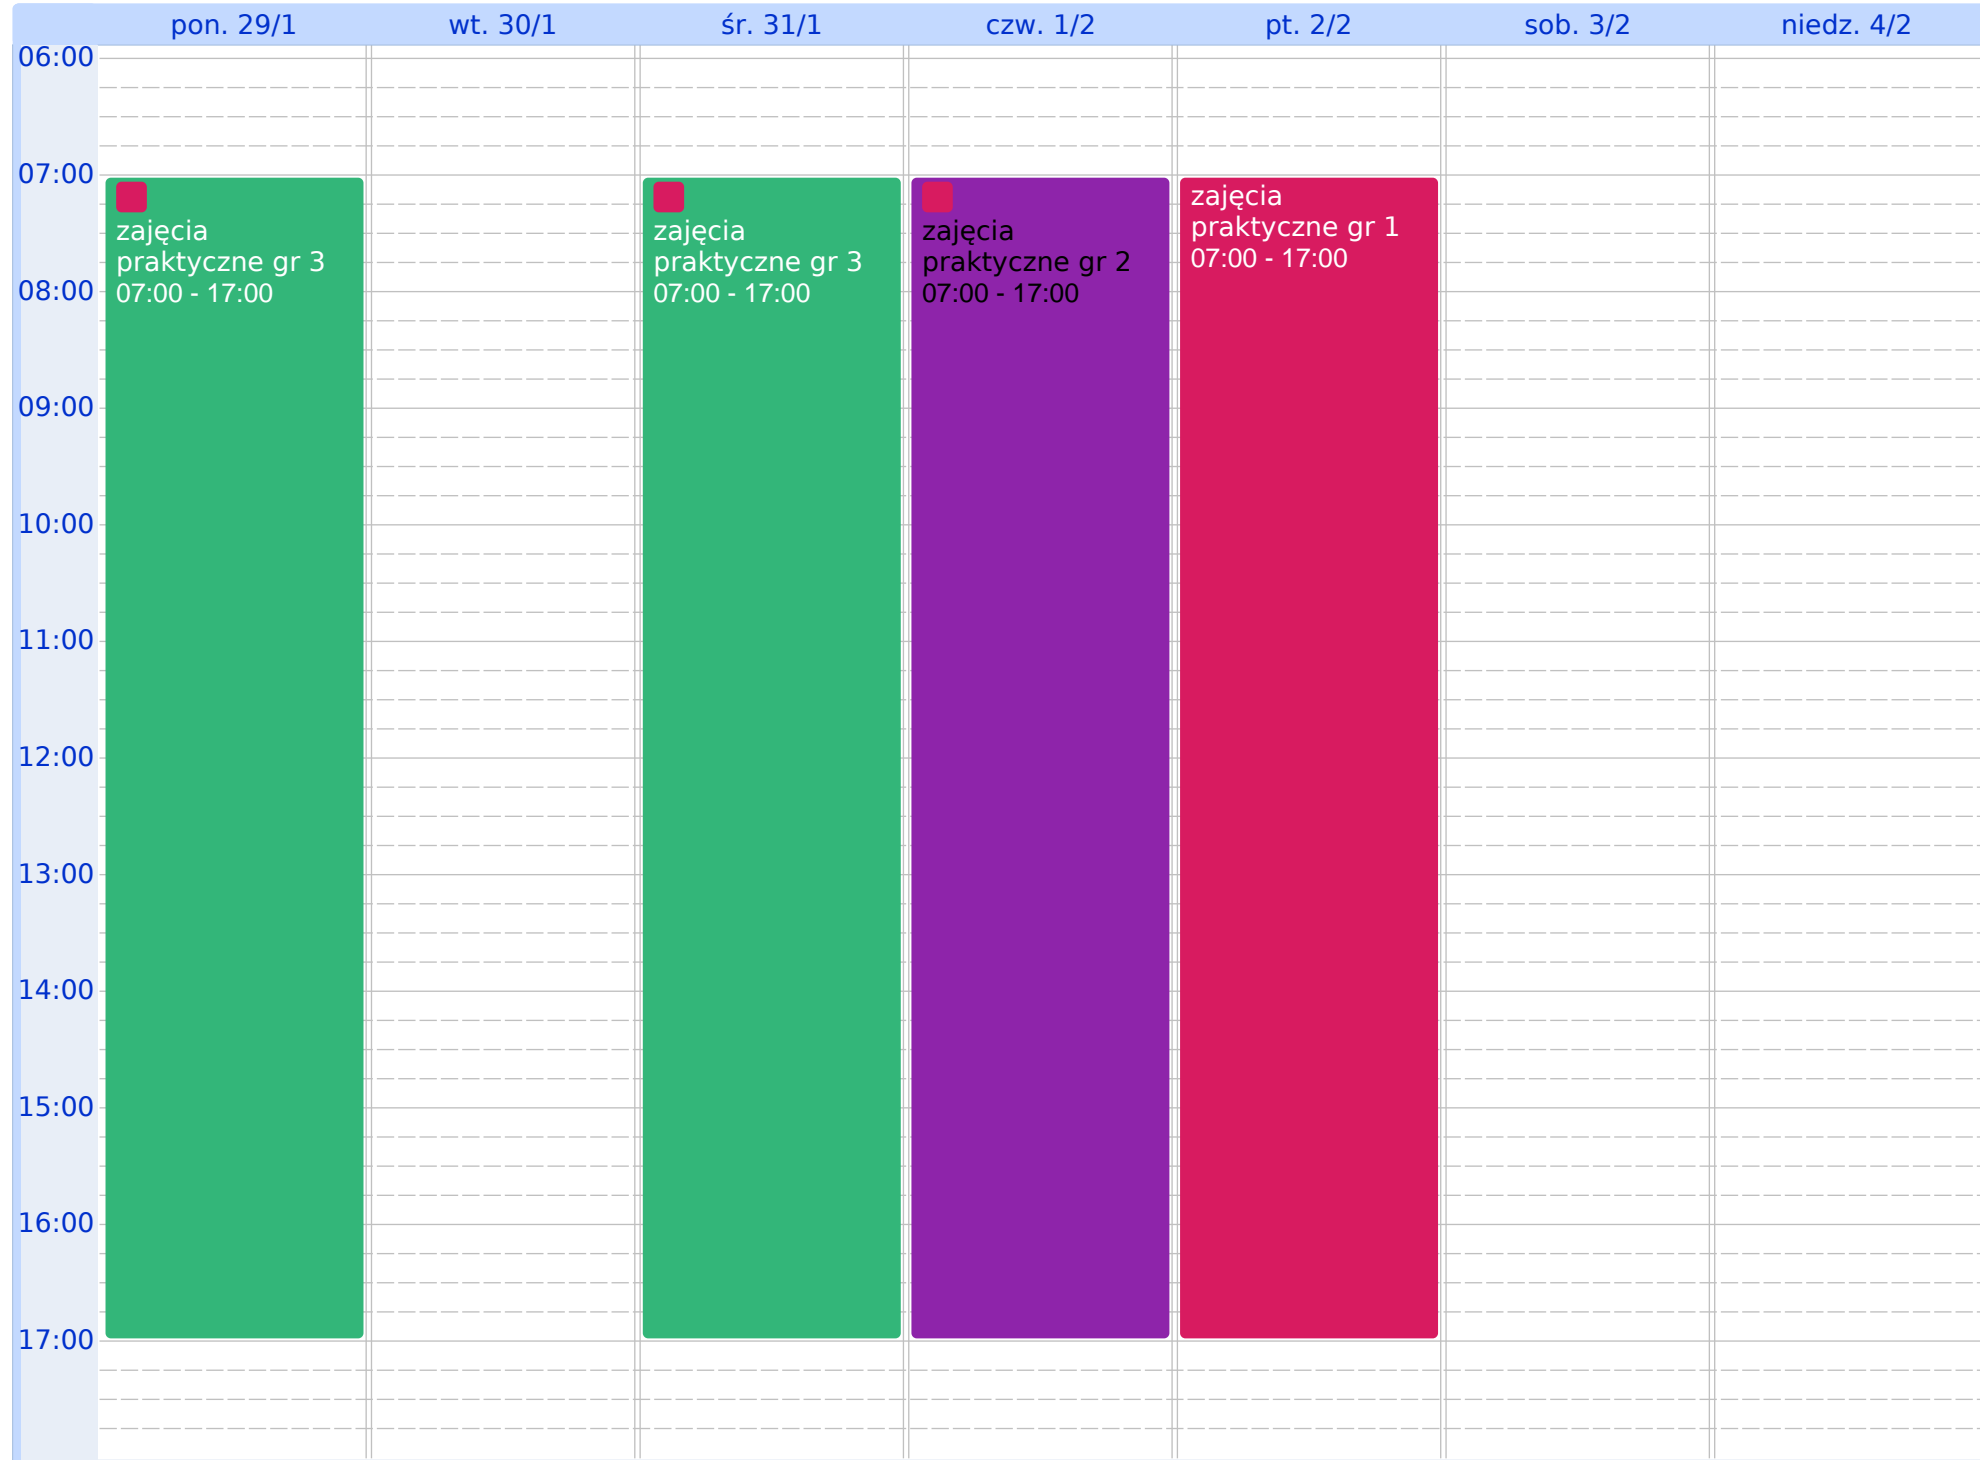

PLAN ZAJĘĆ podstawy opieki położniczej

pon. 29 sty - niedz. 4 lut 2024 (Czas środkowoeuropejski - Warszawa)